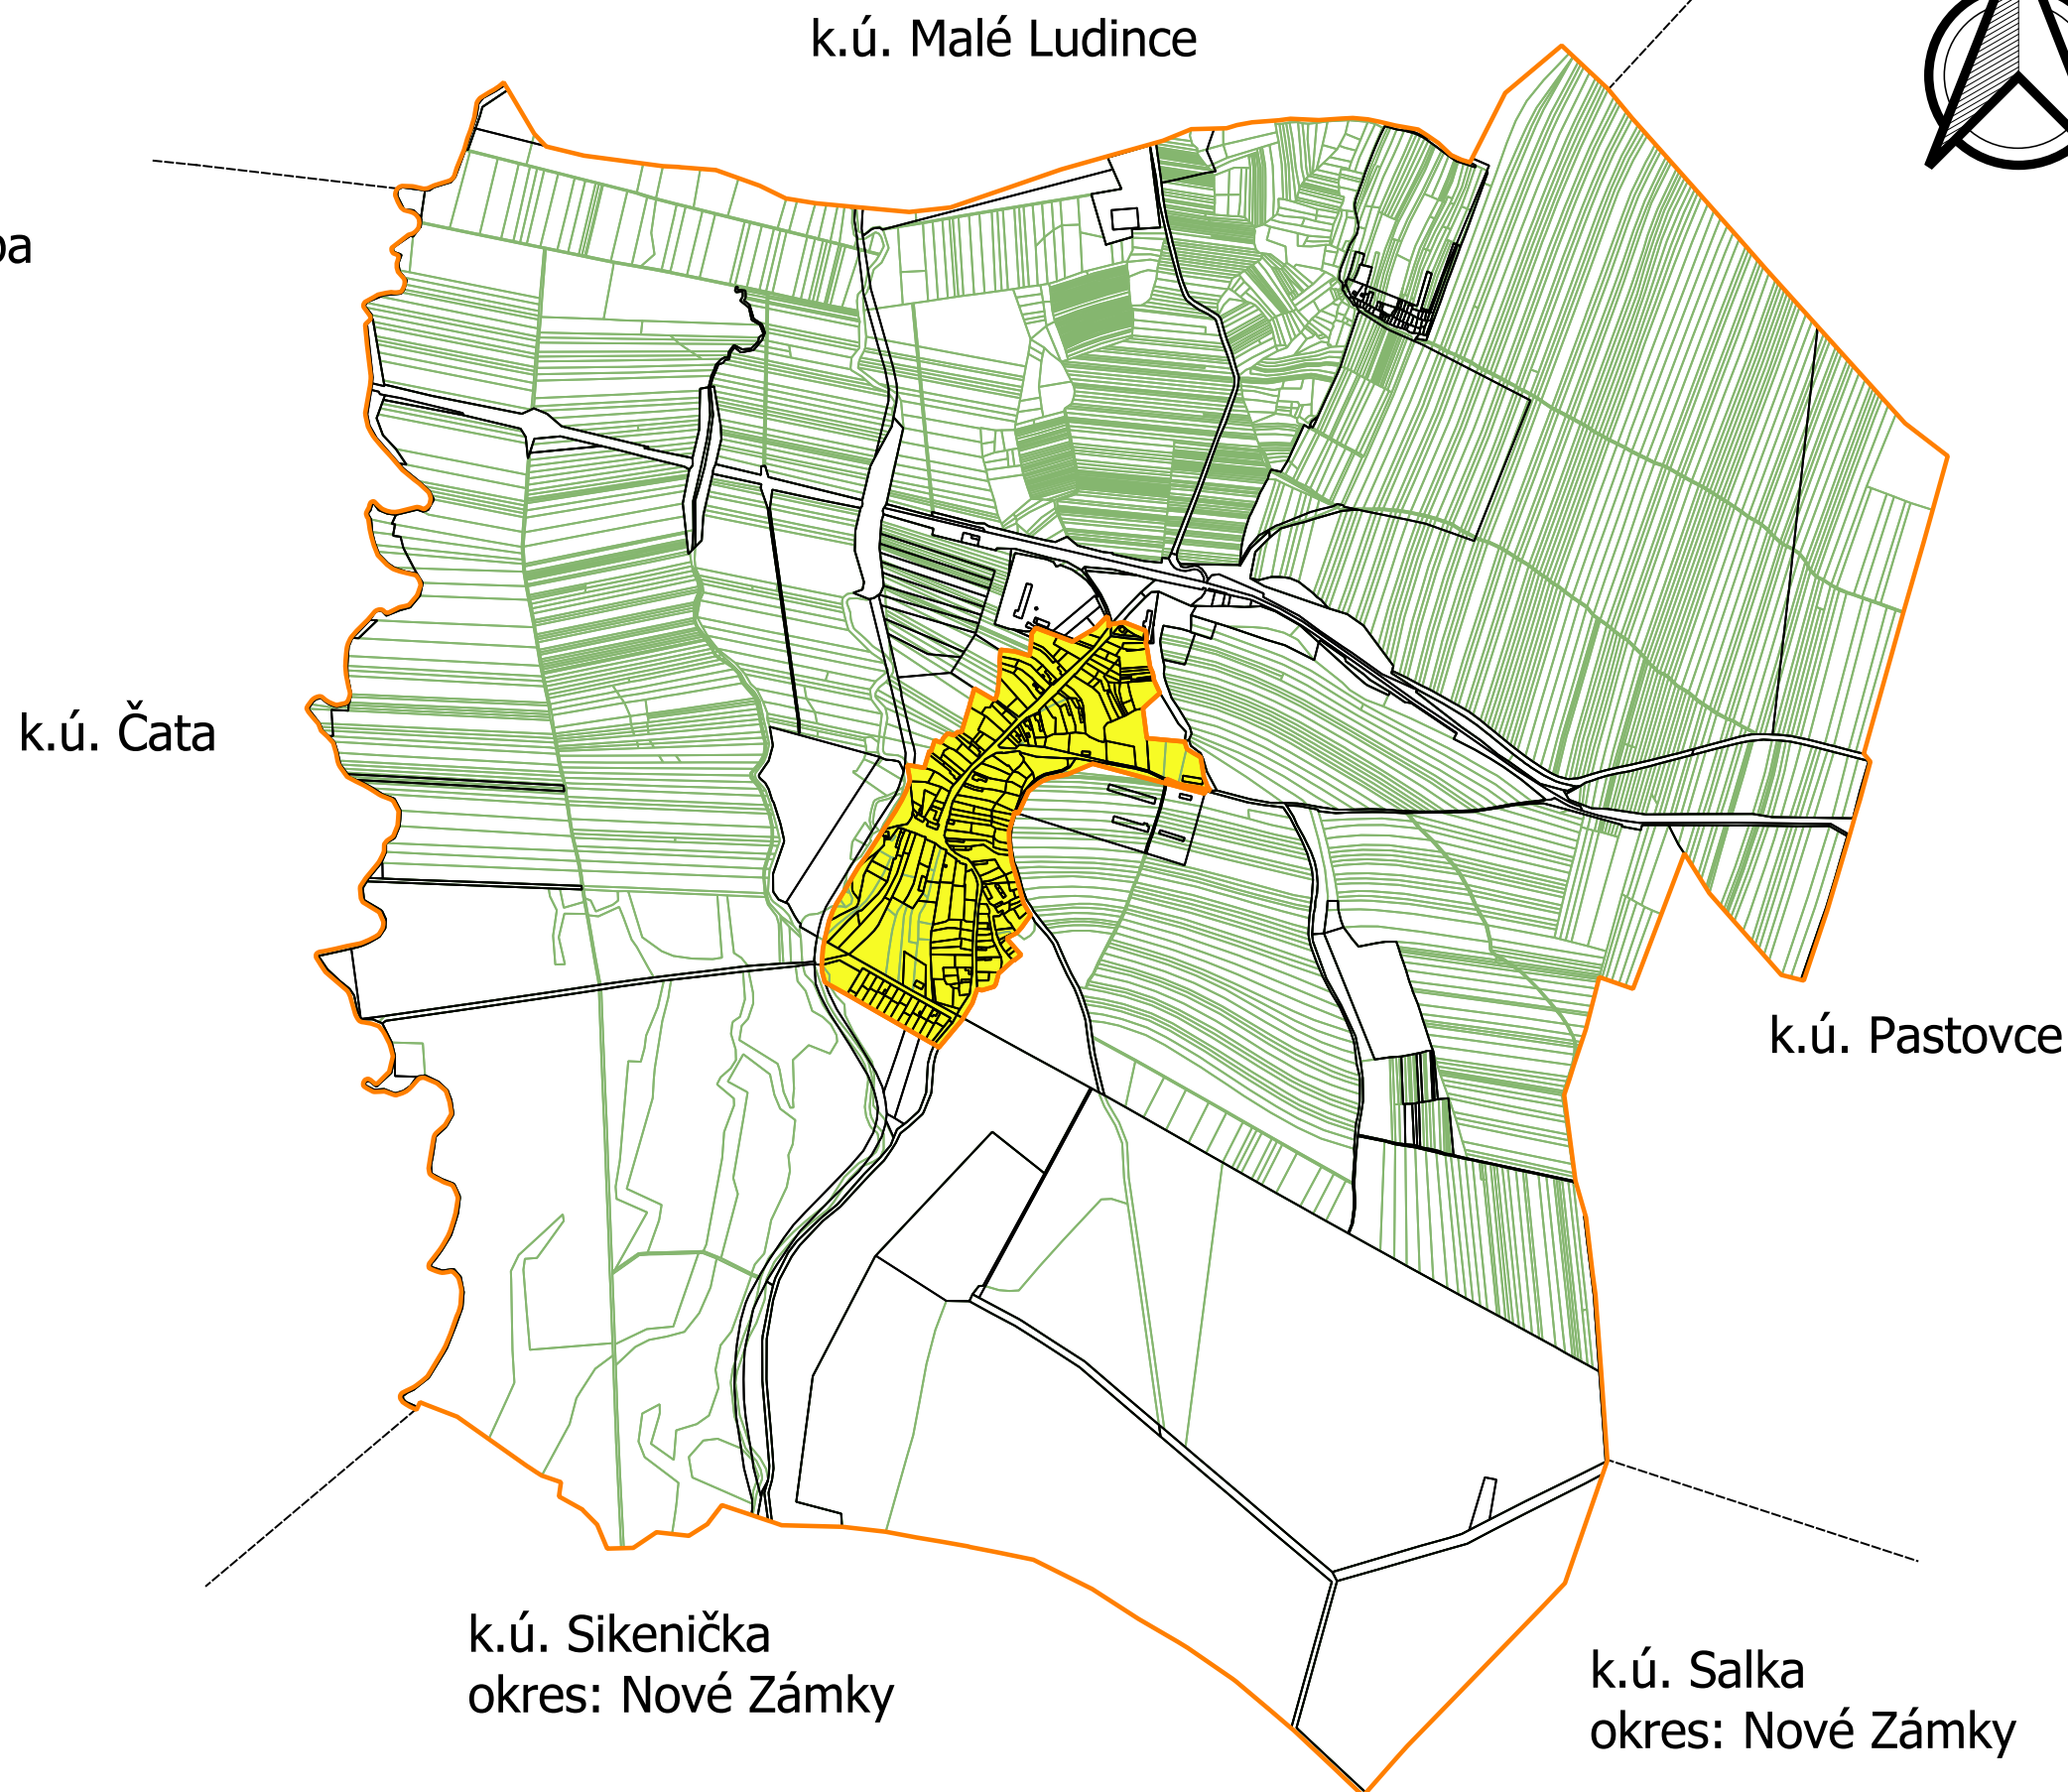

# Príloha k nariadeniu o začatí pozemkových úprav prípravné konanie k.ú. Zalaba

Okres: Levice  
Obec: Zalaba  
katastrálne územie: Zalaba

## LEGENDA

-  intravilán obce
-  parcely C-KN
-  parcely E-KN